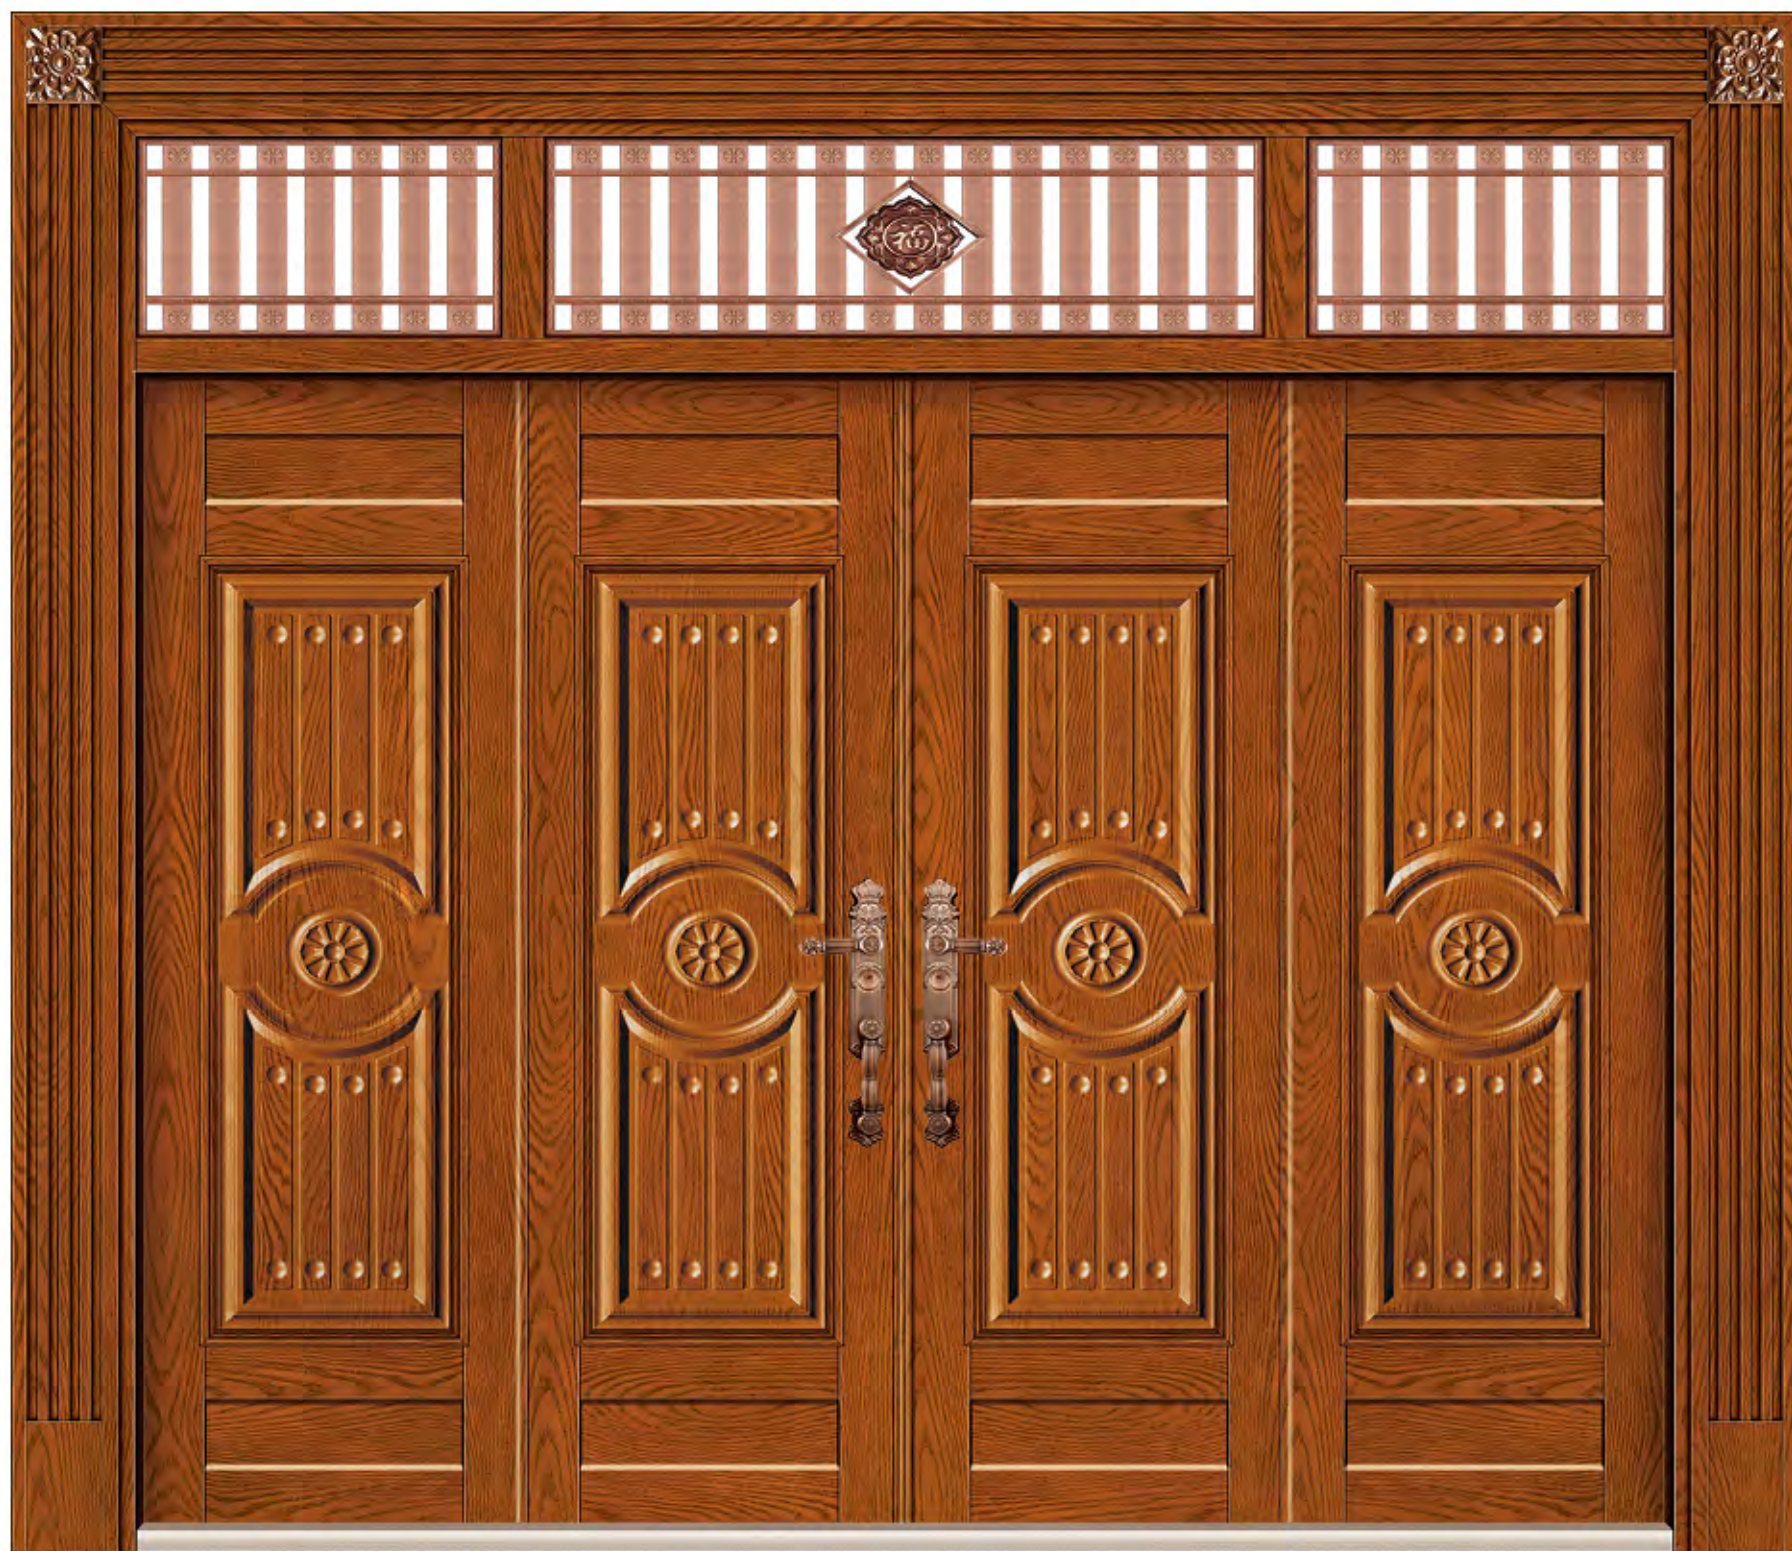

型号：RS-3045（精雕板）

名称：黑古铜拉丝罗马柱豪华对开门

型号：RS-3046（冲压板）

名称：红古铜拉丝豪华对开门

型号：RS-3047（冲压板）

名称：红古铜拉丝豪华四开子母门

型号：RS-3048（冲压板）

名称：紫铜拉丝豪华四开子母门