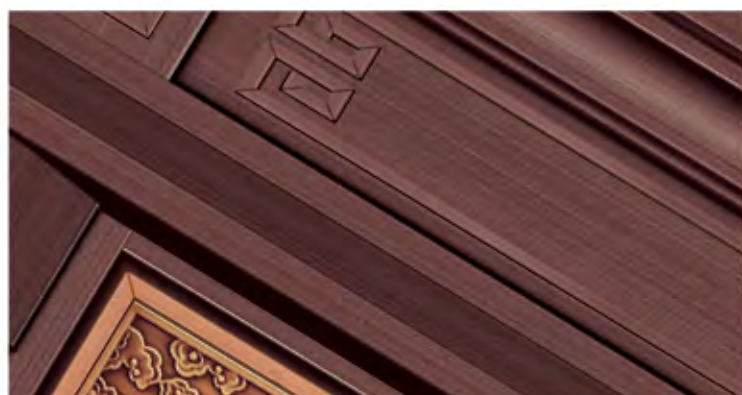

H-240MM-H

名称: 紫铜拉丝豪华罗马柱对开门

TASTE LIFE ART

品味生活艺术品

注重地方文化特色,并将其应用于产品设计当中,是不脱离消费者层面的直接体现,在确保门体坚固的耐久同时,我们为您提供更富实用与美观性的产品。

型号：RS-3022（冲压板）

名称：红古铜拉丝罗马柱豪华对开门

型号：RS-3023（冲压板）