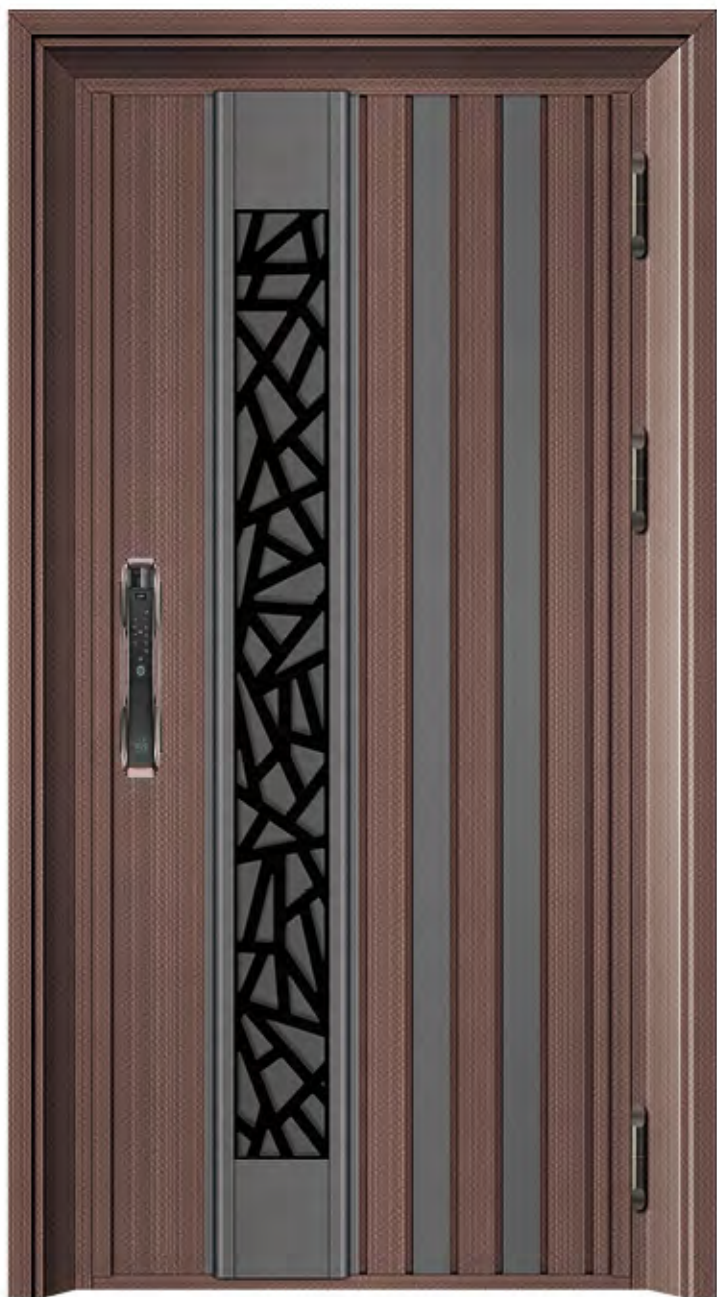

型号：RS-3153 (精雕花 / 尊贵列系)
名称：直线布纹褐金 + 银色拉丝韩式单门