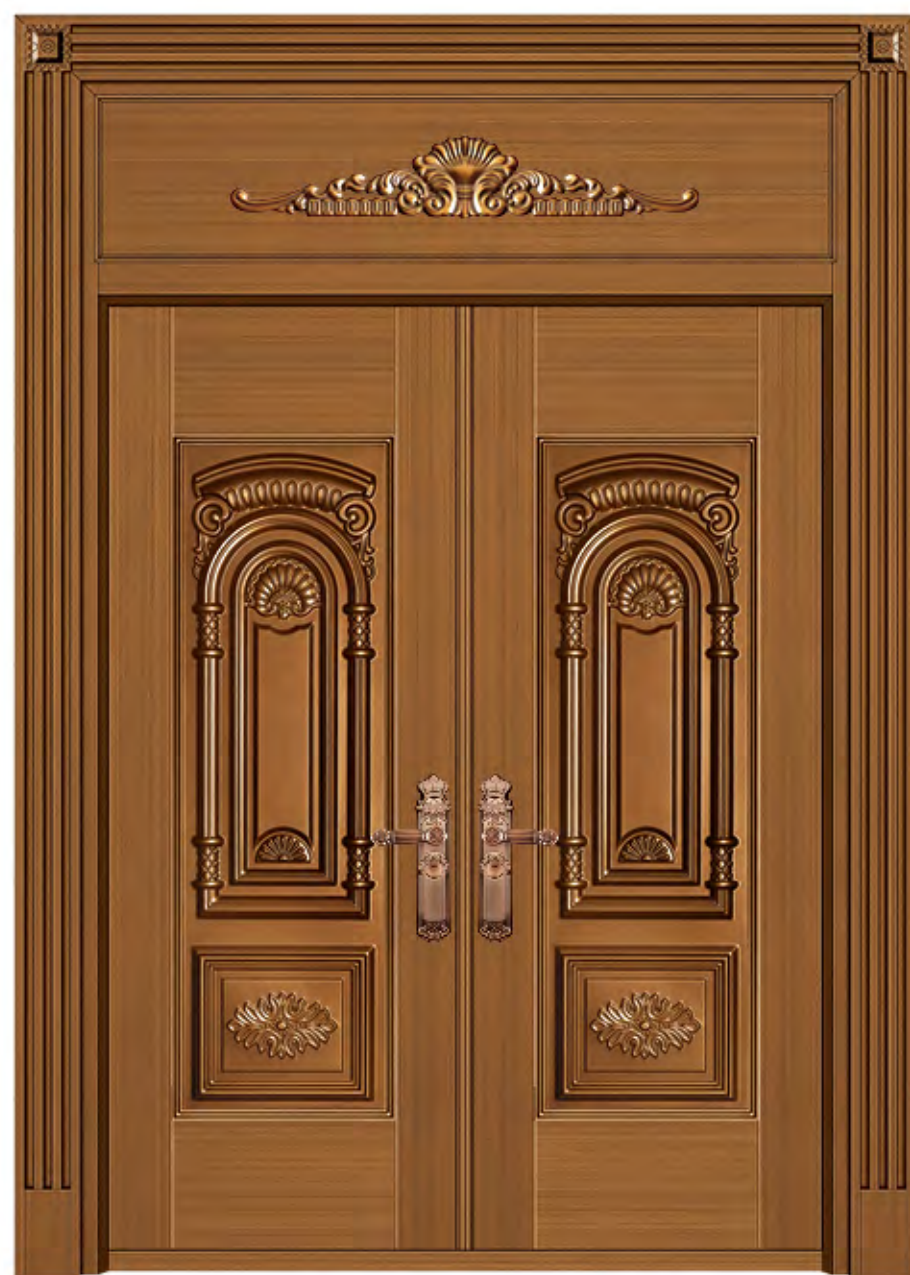

五福临门

型号：RS-3050（冲压板）

名称：红古铜拉丝豪华对开门

型号：RS-3051（冲压板）

名称：柚木纹豪华对开门

型号：RS-3052（冲压板）

名称：黄古铜拉丝豪华对开门

型号：RS-3053（冲压板）