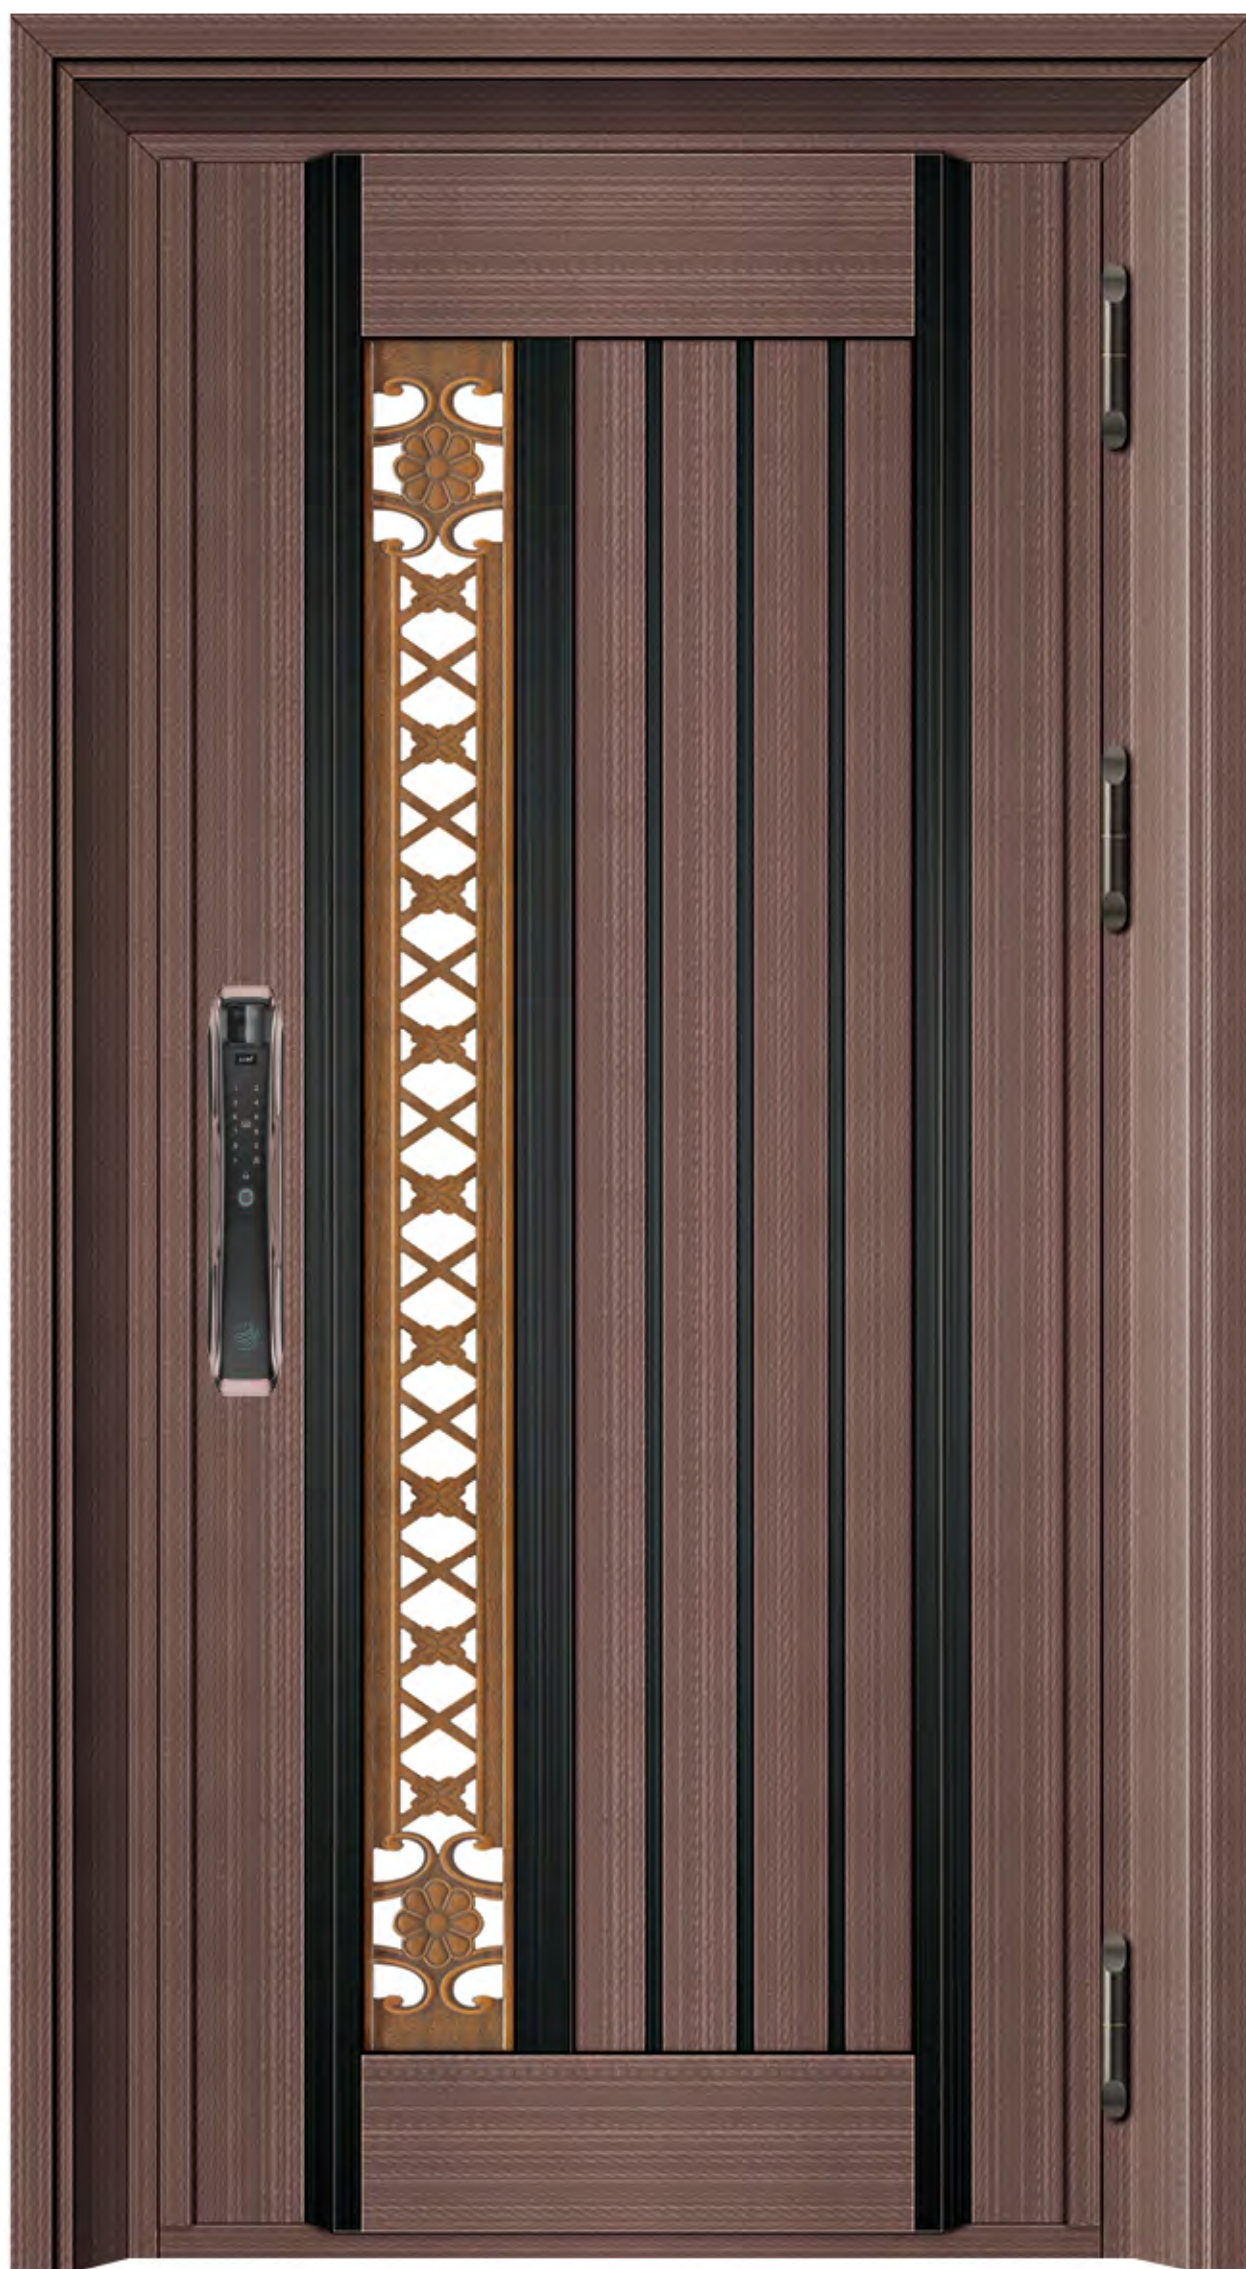

型号：RS-3125（简约列系）
名称：咖啡金 + 浅灰韩式单门

时尚华贵超感享受

SUPER LUXURY FASHION, A SENSE OF ENJOYMENT

魅力，是属于自己独特个性的散发，张扬而不疯狂；将线条的造型巧妙融入门板设计中，视觉想象的空间被无限拉伸，营造出一种独特的审美体验。灵性在纵横的纹理间散发魅惑的吸引，涵养在展现品位之时凝聚生活魅力。

型号：RS-3126（精雕花 / 时尚列系）