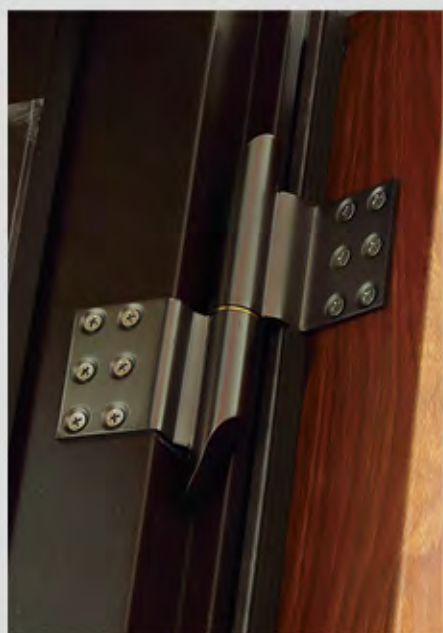

名称：紫砂红 + 黑钛拉丝 + 韩国拉丝韩式单门

型号：RS-3110（时尚列系）

名称：咖啡色拉丝 + 黑钛拉丝 + 韩国拉丝韩式单门

型号：RS-3111（时尚列系）
名称：紫铜拉丝 + 幻影小砂纹韩式单门

精雕细琢 彰显尊贵品质

FINELY CARVED,
CRAFED,HIGHLIGHT THE NOBLE
QUALITY

时尚家居品位灵感的极致体现，在错落有致的门花中，领略简约时尚的钢门，体验自然品位的安全感让，您感觉这样的生活很奢侈，很有味道，很有感觉。